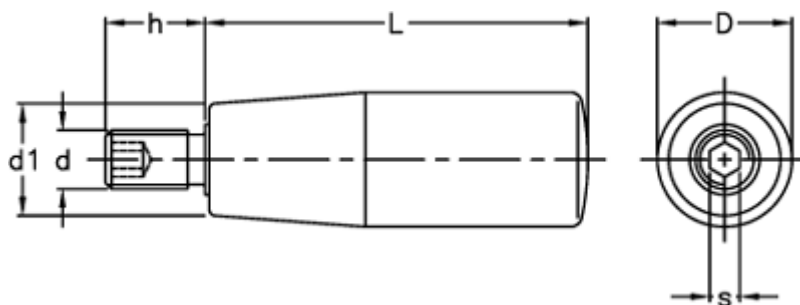

Varenummer: 2304023701
Beskrivelse: E+G Drejelig cylindergreb m/gevind
I.301/115+x-M10

Mål

D = 29
d1 = 23
d 6g = M10
h = 17
L = 116
s = 5